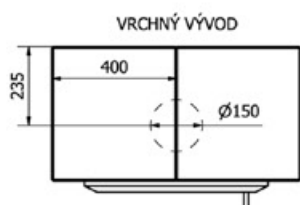

IKKA

Akumulačné sáľavé pece

size **L** size

energetická trieda A+

rôzne farebné prevedenia

suchá a čistá montáž

vysoká účinnosť až 82,3 %

akumulácia tepla 7 - 12 hod

drevo, drv. brikety

napájanie

horné/bočné/zadné

hmotnosť

305 kg + AKUM

max. dĺžka dreva

25 - 30 cm

externý prívod vzduchu

100 mm

priemer dymového hrdla

150 mm