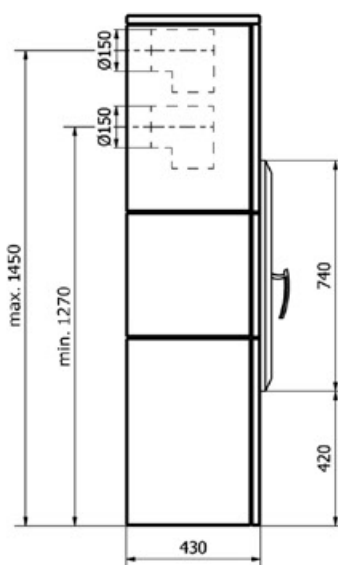

IKKA

Akumulačné sáľavé pece

size **L** size

energetická trieda A+

rôzne farebné prevedenia

suchá a čistá montáž

vysoká účinnosť až 82,3 %

akumulácia tepla 7 - 12 hod

zdravotne nezávadný lak

samočistiace sklo

montáž a zakúrenie

výkon

4 - 12 kW

výhrevnosť

98 - 190 m³

palivo

drevo, drv. brikety

napájanie

horné/bočné/zadné

hmotnosť

305 kg + AKUM

max. dĺžka dreva

25 - 30 cm

externý prívod vzduchu

100 mm

priemer dymového hrdla

150 mm