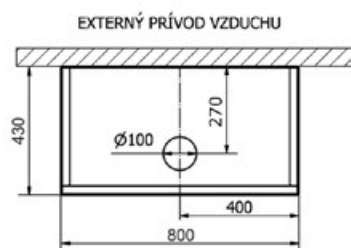

IKKA

Akumulačné sáľavé pece

size **L** size

energetická trieda A+

rôzne farebné prevedenia

suchá a čistá montáž

vysoká účinnosť až 82,3 %

akumulácia tepla 7 - 12 hod

zdravotne nezávadný lak

samočistiace sklo

montáž a zakúrenie

výkon

4 - 12 kW

výhrevnosť

98 - 190 m³

palivo

drevo, drv. brikety

napájanie

horné/bočné/zadné

hmotnosť

305 kg + AKUM

max. dĺžka dreva

25 - 30 cm

externý prívod vzduchu