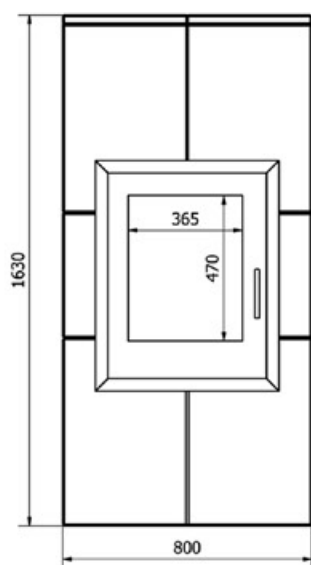

IKKA

Akumulačné sáľavé pece

size **L** size

energetická trieda A+

rôzne farebné prevedenia

suchá a čistá montáž

vysoká účinnosť až 82,3 %

akumulácia tepla 7 - 12 hod

zdravotne nezávadný lak

samočistiace sklo

montáž a zakúrenie

výkon

4 - 12 kW

výhrevnosť

98 - 190 m³

palivo

100 mm

priemer dymového hrdla

150 mm